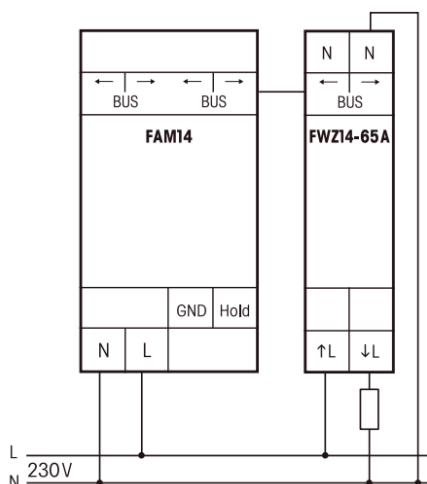

Koblingskjema

Standarder/godkjenninger

Eltako GmbH
Hofener Straße 54
D-70736 Fellbach
www.eltako.com

Malthe Winje Automasjon AS
Haukeliveien 48,
1415 Oppegård
www.mwg.no

Data, mål, design og bilder som vises over er beregnet for informasjon og kan endres uten forvarsel. Sist oppdatert 09/05-2018.